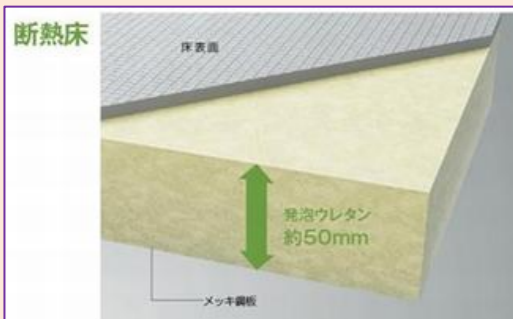

浴室：ノーリツ

らくエコ浴槽

くつろぎの入り心地と節水の両立—新形状浴槽

浴槽保温

浴槽保温と断熱ふろフタで省エネ

まるごと断熱

“温かさを逃さない”まるごと断熱。

クリーン床

キズがつきにくい新素材アクリル加飾仕様

クリーン浴槽/クリーン壁

汚れや傷がつきにくい人工大理石浴槽とアクリルコート仕様壁

かんたんヘアキャッチャー

お手入れカンタン新形状、新素材

トイレ：TOTO (新ピュアレストQR)

お掃除ラクラクフチなし形状

汚れにくい設計(トルネード洗浄)