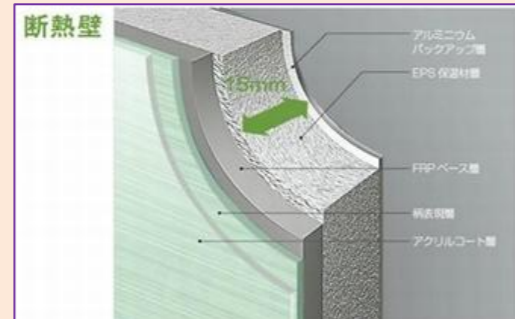

浴室：ノーリツ

らくエコ浴槽

くつろぎの入り心地と節水の両立—新形状浴槽

浴槽保温

浴槽保温と断熱ふろフタで省エネ

まるごと断熱

“温かさを逃さない”まるごと断熱。

クリーン床

キズがつきにくい新素材アクリル加飾仕様

クリーン浴槽/クリーン壁

汚れや傷がつきにくい人工大理石浴槽とアクリルコート仕様壁

かんたんヘアキャッチャー

お手入れカンタン新形状、新素材

トイレ：TOTO (新ピュアレストQR)

お掃除ラクラクフチなし形状

汚れにくい設計(トルネード洗浄)

エコキュート：パナソニック

Panasonic

370L 角型 高圧タイプ
HE-K37DQS

★台所でお風呂の操作ができます。家事をしながらお風呂管理。

リズムeシャワー

- ふろ予約設定
- 自動お湯
- 自動保温
- 自動お湯
- おすすめモード
- お湯
- 高温お湯
- 追いだき
- リズムeシャワー
- ダブル湯温コントロール
- 高圧力型 170KPa
- キレイキープコート
- 自動配管洗浄機能
- コミュニケーションリモコン