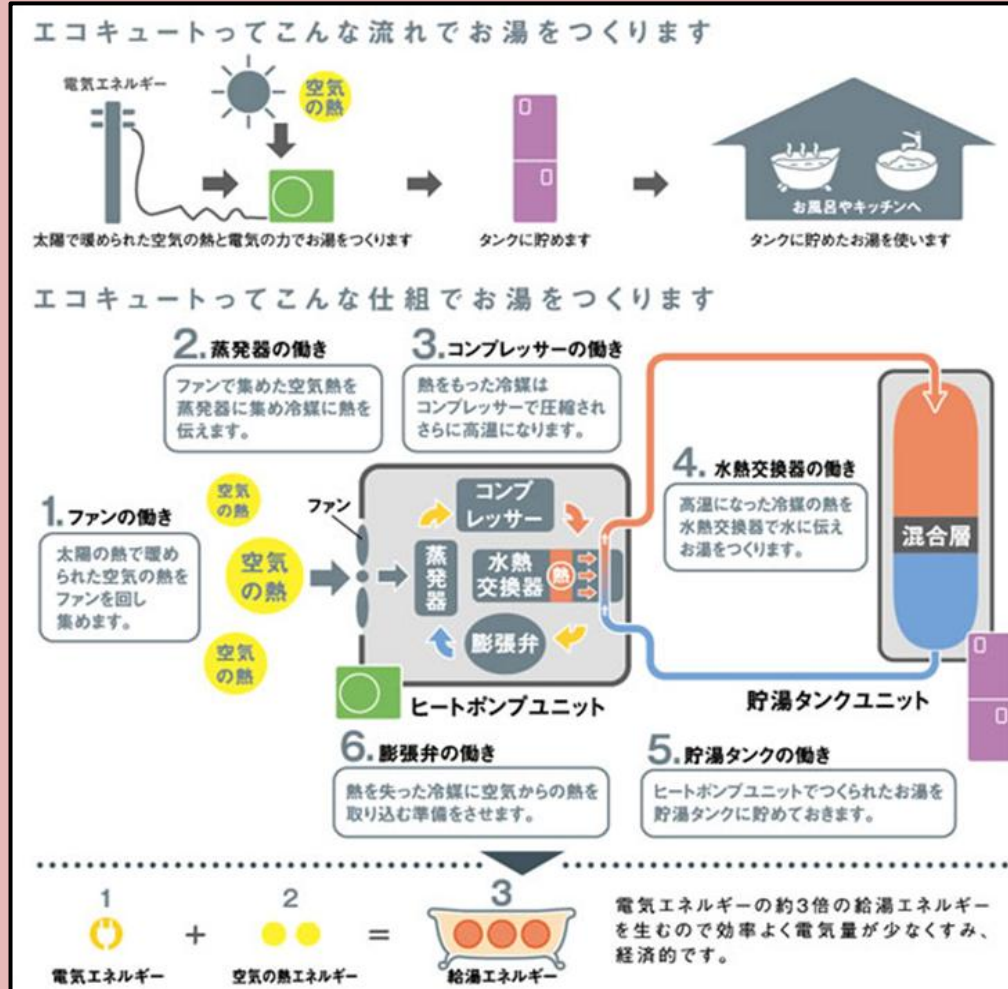

# 東芝 フルオート オーバルスリム 370L

## 専用リモコン

びっくり価格  
50万円(税込)

27℃~48℃ 50℃ 60℃ シンプル適温給湯	NaVi 10L 給湯量NaVi	AUTO STOP オートストップ	並列連結	※並列連結する場合、通常高圧タイプ(HWH-Fシリーズ)と組み合わせることはできません。	5年保証 保証期間5年	300kPa ウルトラ出湯
3F 3階浴槽湯はり	2F 2階浴槽湯はり	1F 1階浴槽湯はり	AUTO AIR 自動エア抜き	CHECK 配管逆接続チェック	非常用水取水	TEL 番号表示