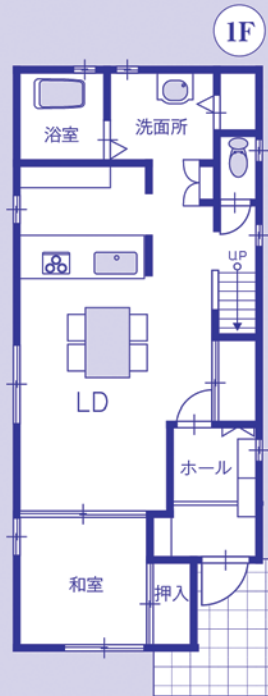

呉市 広両谷

建売

- 両谷バス停……………徒歩1分
- 広小学校……………徒歩15分
- 広中央中学校……………徒歩17分

- ・南向き
- ・平地
- ・第一種住居地区

A
区画

2,980 税込 万円

●土地 / 133.88㎡ (40.50坪)

オール電化住宅
暖房エアコン付き

B
区画

2,980 税込 万円

●土地 / 133.88㎡ (40.50坪)

オールガス住宅
暖房エアコン付き
床暖房付き

呉市広両谷に お手頃価格で2区画登場！

完成見学会 (B区画) 1/31 土・2/1 日

AM10:00~PM5:00

※ご予約なしでもご覧いただけますが、事前にご予約頂くとスムーズなご案内ができます。

広島県知事 (4) 第7651号

〈仲介〉

株式会社 ベ ス ト

広島県呉市広古新開6丁目2-18

☎ 090-3743-9408

物件概要

- 所在地 / 広島県呉市広両谷2丁目
- 交通 / 両谷バス停徒歩1分
- 用途地域 / 第1種住居地域
- 道路 / 公道南4m
- 間口 / 13m
- 建ぺい率 / 60%
- 容積率 / 200%

■広告有効期限 / H27年2月末日