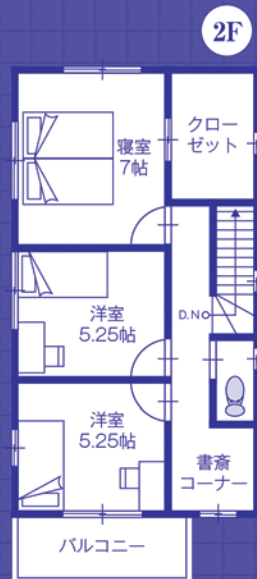

呉市 広両谷

建売

- 両谷バス停……………徒歩1分
- 広小学校……………徒歩15分
- 広中央中学校……………徒歩17分

- ・南向き
- ・平地
- ・第一種住居地区

A
区画

2,980 税込 万円

●土地 / 133.88㎡ (40.50坪)

オール電化住宅
暖房エアコン付き

B
区画

2,980 税込 万円

●土地 / 133.88㎡ (40.50坪)

オールガス住宅
暖房エアコン付き
床暖房付き

呉市広両谷に お手頃価格で2区画登場！

完成見学会 (B区画) 1/31 土・2/1 日

AM10:00~PM5:00

※ご予約なしでもご覧いただけますが、事前にご予約頂くとスムーズなご案内ができます。

広島県知事 (4) 第7651号

〈仲介〉

株式会社 ベ ス ト

広島県呉市広古新開6丁目2-18

☎ 090-3743-9408

物件概要

- 所在地 / 広島県呉市広両谷2丁目
- 交通 / 両谷バス停徒歩1分
- 用途地域 / 第1種住居地域
- 道路 / 公道南4m
- 間口 / 13m
- 建ぺい率 / 60%
- 容積率 / 200%

■広告有効期限 / H27年2月末日