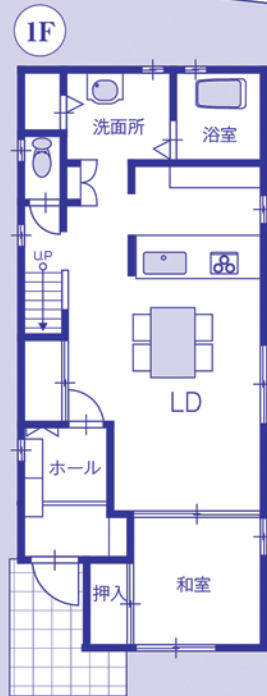

呉市 広両谷

建売

- 両谷バス停……………徒歩1分
- 広小学校……………徒歩15分
- 広中央中学校……………徒歩17分

- ・南向き
- ・平地
- ・第一種住居地区

A
区画

2,980 税込 万円

●土地 / 133.88㎡ (40.50坪)

オール電化住宅
暖房エアコン付き

B
区画

2,980 税込 万円

●土地 / 133.88㎡ (40.50坪)

オールガス住宅
暖房エアコン付き
床暖房付き

呉市広両谷に お手頃価格で2区画登場！

完成見学会 (B区画) 1/31 土・2/1 日

AM10:00~PM5:00

※ご予約なしでもご覧いただけますが、事前にご予約頂くとスムーズなご案内ができます。

広島県知事 (4) 第7651号

〈仲介〉

株式会社 ベ ス ト

広島県呉市広古新開6丁目2-18

☎ 090-3743-9408

物件概要

- 所在地 / 広島県呉市広両谷2丁目
- 交通 / 両谷バス停徒歩1分
- 用途地域 / 第1種住居地域
- 道路 / 公道南4m
- 間口 / 13m
- 建ぺい率 / 60%
- 容積率 / 200%

■広告有効期限 / H27年2月末日