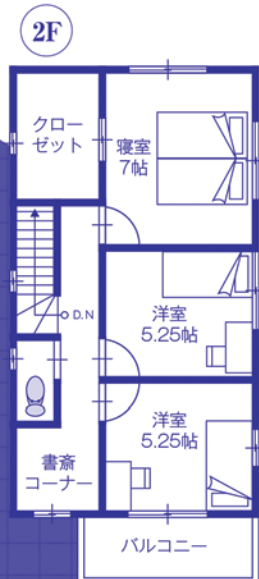

呉市 広両谷

建売

- 両谷バス停……………徒歩1分
- 広小学校……………徒歩15分
- 広中央中学校……………徒歩17分

- ・南向き
- ・平地
- ・第一種住居地区

A
区画

2,980 税込 万円

●土地 / 133.88㎡ (40.50坪)

オール電化住宅
暖房エアコン付き

B
区画

2,980 税込 万円

●土地 / 133.88㎡ (40.50坪)

オールガス住宅
暖房エアコン付き
床暖房付き

呉市広両谷に お手頃価格で2区画登場！

完成見学会 (B区画) 1/31 土・2/1 日

AM10:00~PM5:00

※ご予約なしでもご覧いただけますが、事前にご予約頂くとスムーズなご案内ができます。